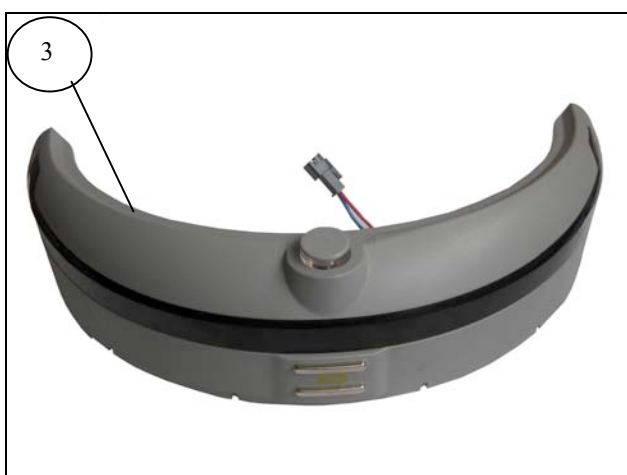

# ROBOT ASPIRADOR DEEPOO D73

## ROBOT ASPIRADOR DEEPOO D73

Nº	Código	Descripción	Uds.	P.V.P. Unidad	Nº	Código	Descripción	Uds.	P.V.P. Unidad
1	730001	Carcasa Superior	1	37,80 €	20	730020	Cjto. Motor Rueda Izq	1	21,30 €
2	730002	Tapa Superior	1	8,10 €	21	730021	Cjto. Motor Rueda Drcha.	1	21,30 €
3	730003	Protector Paragolpes	1	27,60 €	22	730022	Cjto. Motor Aspiración	1	22,40 €
4	730004	Soporte Central	1	31,40 €	23	730023	Batería	2	48,00 €
5	730005	Pantalla LDC	1	64,50 €	24	730024	Caja de Polvo	1	6,60 €
6	730006	Cjto. Placa Circuito Principal	1	74,20 €	25	730025	Rodamiento	2	1,80 €
7	730007	Placa Infrarrojos	1	21,70 €	26	730026	Carcasa Cepillo Central	1	4,75 €
8	730008	Sensor	3	7,40 €	94	730094	Estación Carga	1	72,80 €
9	730009	Transmisión Cepillo Lateral Rojo	1	4,75 €	95	720097	Pared Virtual	1	20,00 €
10	730010	Transmisión Cepillo Lateral Verde	1	4,75 €	96	730096	Mando a Distancia	1	15,60 €
11	730011	Cjto. Motor + Transmisines	1	22,00 €	97	730097	Cepillo Lateral Rojo	1	1,90 €
12	730012	Filtro Arandela	2	1,05 €	98	730098	Cepillo Lateral Verde	1	1,90 €
13	730013	Cepillo Central	1	11,40 €					
14	730014	Cjto. Motor Cepillo Central	1	8,80 €					
15	730015	Engranaje	1	4,75 €					
16	730016	Arandela	2	1,00 €					
17	730017	Correa	1	1,40 €					
18	730018	Goma Protección Rodamiento	2	1,20 €					
19	730019	Cjto. Rueda Delantera	1	5,40 €					