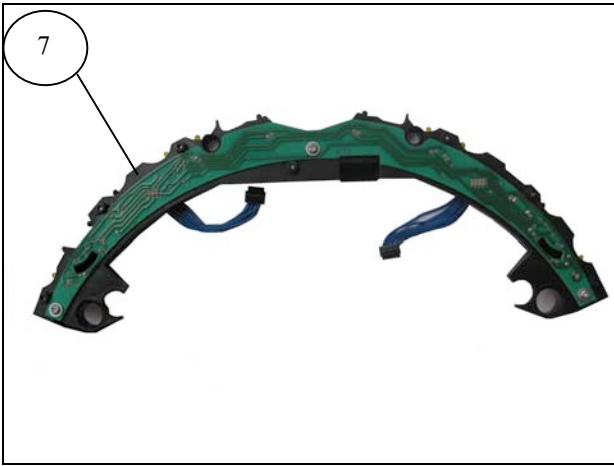

# ROBOT ASPIRADOR DEEPOO D73