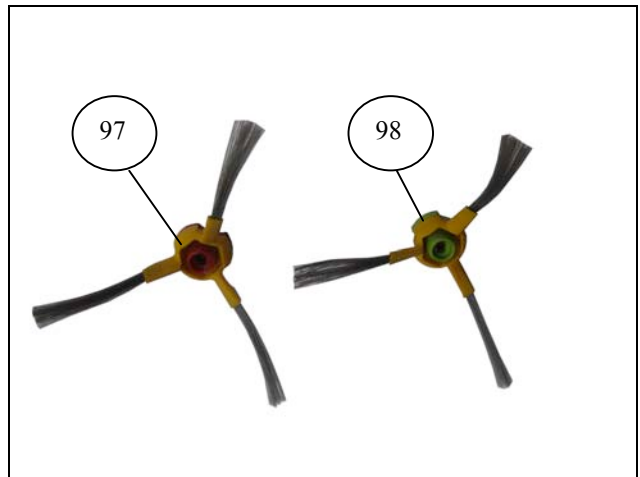

# ROBOT ASPIRADOR DEEPOO D73

## ROBOT ASPIRADOR DEEPOO D73

Nº	Código	Descripción	Uds.	P.V.P. Unidad	Nº	Código	Descripción	Uds.	P.V.P. Unidad
1	730001	Carcasa Superior	1	37,80 €	20	730020	Cjto. Motor Rueda Izq	1	21,30 €
2	730002	Tapa Superior	1	8,10 €	21	730021	Cjto. Motor Rueda Drcha.	1	21,30 €
3	730003	Protector Paragolpes	1	27,60 €	22	730022	Cjto. Motor Aspiración	1	22,40 €
4	730004	Soporte Central	1	31,40 €	23	730023	Batería	2	48,00 €
5	730005	Pantalla LDC	1	64,50 €	24	730024	Caja de Polvo	1	6,60 €
6	730006	Cjto. Placa Circuito Principal	1	74,20 €	25	730025	Rodamiento	2	1,80 €
7	730007	Placa Infrarrojos	1	21,70 €	26	730026	Carcasa Cepillo Central	1	4,75 €
8	730008	Sensor	3	7,40 €	94	730094	Estación Carga	1	72,80 €
9	730009	Transmisión Cepillo Lateral Rojo	1	4,75 €	95	720097	Pared Virtual	1	20,00 €
10	730010	Transmisión Cepillo Lateral Verde	1	4,75 €	96	730096	Mando a Distancia	1	15,60 €
11	730011	Cjto. Motor + Transmisines	1	22,00 €	97	730097	Cepillo Lateral Rojo	1	1,90 €
12	730012	Filtro Arandela	2	1,05 €	98	730098	Cepillo Lateral Verde	1	1,90 €
13	730013	Cepillo Central	1	11,40 €					
14	730014	Cjto. Motor Cepillo Central	1	8,80 €					
15	730015	Engranaje	1	4,75 €					
16	730016	Arandela	2	1,00 €					
17	730017	Correa	1	1,40 €					
18	730018	Goma Protección Rodamiento	2	1,20 €					
19	730019	Cjto. Rueda Delantera	1	5,40 €					