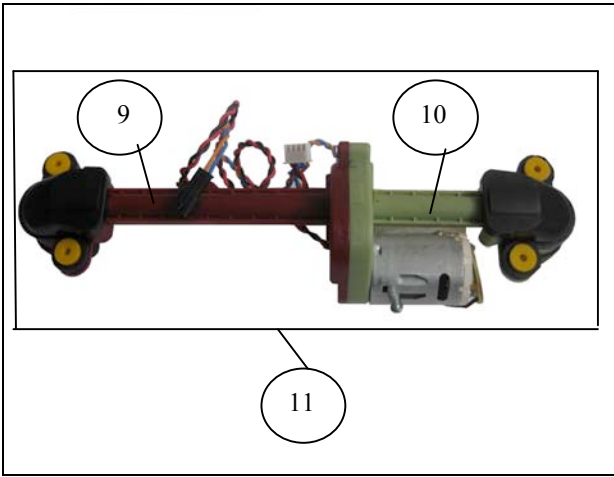

# ROBOT ASPIRADOR DEEPOO D73

## ROBOT ASPIRADOR DEEPOO D73

Nº	Código	Descripción	Uds.	P.V.P. Unidad	Nº	Código	Descripción	Uds.	P.V.P. Unidad
1	730001	Carcasa Superior	1	37,80 €	20	730020	Cjto. Motor Rueda Izq	1	21,30 €
2	730002	Tapa Superior	1	8,10 €	21	730021	Cjto. Motor Rueda Drcha.	1	21,30 €
3	730003	Protector Paragolpes	1	27,60 €	22	730022	Cjto. Motor Aspiración	1	22,40 €
4	730004	Soporte Central	1	31,40 €	23	730023	Batería	2	48,00 €
5	730005	Pantalla LDC	1	64,50 €	24	730024	Caja de Polvo	1	6,60 €
6	730006	Cjto. Placa Circuito Principal	1	74,20 €	25	730025	Rodamiento	2	1,80 €
7	730007	Placa Infrarrojos	1	21,70 €	26	730026	Carcasa Cepillo Central	1	4,75 €
8	730008	Sensor	3	7,40 €	94	730094	Estación Carga	1	72,80 €
9	730009	Transmisión Cepillo Lateral Rojo	1	4,75 €	95	720097	Pared Virtual	1	20,00 €
10	730010	Transmisión Cepillo Lateral Verde	1	4,75 €	96	730096	Mando a Distancia	1	15,60 €
11	730011	Cjto. Motor + Transmisines	1	22,00 €	97	730097	Cepillo Lateral Rojo	1	1,90 €
12	730012	Filtro Arandela	2	1,05 €	98	730098	Cepillo Lateral Verde	1	1,90 €
13	730013	Cepillo Central	1	11,40 €					
14	730014	Cjto. Motor Cepillo Central	1	8,80 €					
15	730015	Engranaje	1	4,75 €					
16	730016	Arandela	2	1,00 €					
17	730017	Correa	1	1,40 €					
18	730018	Goma Protección Rodamiento	2	1,20 €					
19	730019	Cjto. Rueda Delantera	1	5,40 €					