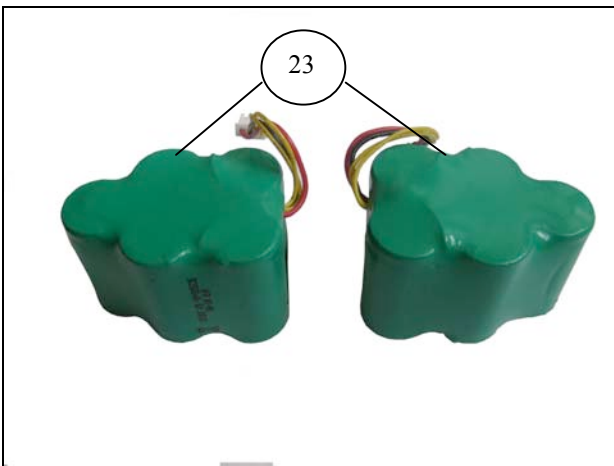

# ROBOT ASPIRADOR DEEPOO D73

## ROBOT ASPIRADOR DEEPOO D73

Nº	Código	Descripción	Uds.	P.V.P. Unidad	Nº	Código	Descripción	Uds.	P.V.P. Unidad
1	730001	Carcasa Superior	1	37,80 €	20	730020	Cjto. Motor Rueda Izq	1	21,30 €
2	730002	Tapa Superior	1	8,10 €	21	730021	Cjto. Motor Rueda Drcha.	1	21,30 €
3	730003	Protector Paragolpes	1	27,60 €	22	730022	Cjto. Motor Aspiración	1	22,40 €
4	730004	Soporte Central	1	31,40 €	23	730023	Batería	2	48,00 €
5	730005	Pantalla LDC	1	64,50 €	24	730024	Caja de Polvo	1	6,60 €
6	730006	Cjto. Placa Circuito Principal	1	74,20 €	25	730025	Rodamiento	2	1,80 €
7	730007	Placa Infrarrojos	1	21,70 €	26	730026	Carcasa Cepillo Central	1	4,75 €
8	730008	Sensor	3	7,40 €	94	730094	Estación Carga	1	72,80 €
9	730009	Transmisión Cepillo Lateral Rojo	1	4,75 €	95	720097	Pared Virtual	1	20,00 €
10	730010	Transmisión Cepillo Lateral Verde	1	4,75 €	96	730096	Mando a Distancia	1	15,60 €
11	730011	Cjto. Motor + Transmisines	1	22,00 €	97	730097	Cepillo Lateral Rojo	1	1,90 €
12	730012	Filtro Arandela	2	1,05 €	98	730098	Cepillo Lateral Verde	1	1,90 €
13	730013	Cepillo Central	1	11,40 €					
14	730014	Cjto. Motor Cepillo Central	1	8,80 €					
15	730015	Engranaje	1	4,75 €					
16	730016	Arandela	2	1,00 €					
17	730017	Correa	1	1,40 €					
18	730018	Goma Protección Rodamiento	2	1,20 €					
19	730019	Cjto. Rueda Delantera	1	5,40 €					