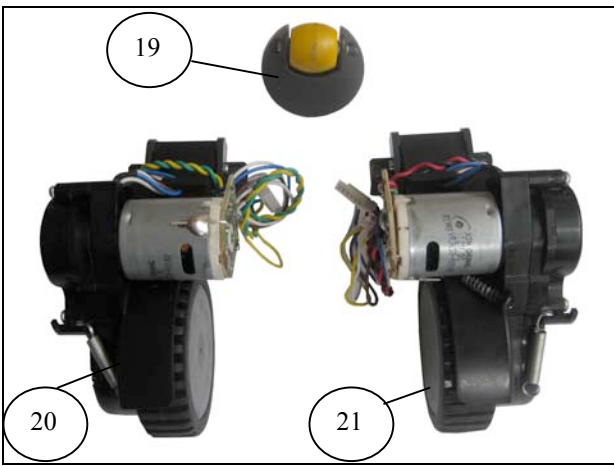

# ROBOT ASPIRADOR DEEPOO D73

## ROBOT ASPIRADOR DEEPOO D73

Nº	Código	Descripción	Uds.	P.V.P. Unidad	Nº	Código	Descripción	Uds.	P.V.P. Unidad
1	730001	Carcasa Superior	1	37,80 €	20	730020	Cjto. Motor Rueda Izq	1	21,30 €
2	730002	Tapa Superior	1	8,10 €	21	730021	Cjto. Motor Rueda Drcha.	1	21,30 €
3	730003	Protector Paragolpes	1	27,60 €	22	730022	Cjto. Motor Aspiración	1	22,40 €
4	730004	Soporte Central	1	31,40 €	23	730023	Batería	2	48,00 €
5	730005	Pantalla LDC	1	64,50 €	24	730024	Caja de Polvo	1	6,60 €
6	730006	Cjto. Placa Circuito Principal	1	74,20 €	25	730025	Rodamiento	2	1,80 €
7	730007	Placa Infrarrojos	1	21,70 €	26	730026	Carcasa Cepillo Central	1	4,75 €
8	730008	Sensor	3	7,40 €	94	730094	Estación Carga	1	72,80 €
9	730009	Transmisión Cepillo Lateral Rojo	1	4,75 €	95	720097	Pared Virtual	1	20,00 €
10	730010	Transmisión Cepillo Lateral Verde	1	4,75 €	96	730096	Mando a Distancia	1	15,60 €
11	730011	Cjto. Motor + Transmisines	1	22,00 €	97	730097	Cepillo Lateral Rojo	1	1,90 €
12	730012	Filtro Arandela	2	1,05 €	98	730098	Cepillo Lateral Verde	1	1,90 €
13	730013	Cepillo Central	1	11,40 €					
14	730014	Cjto. Motor Cepillo Central	1	8,80 €					
15	730015	Engranaje	1	4,75 €					
16	730016	Arandela	2	1,00 €					
17	730017	Correa	1	1,40 €					
18	730018	Goma Protección Rodamiento	2	1,20 €					
19	730019	Cjto. Rueda Delantera	1	5,40 €					