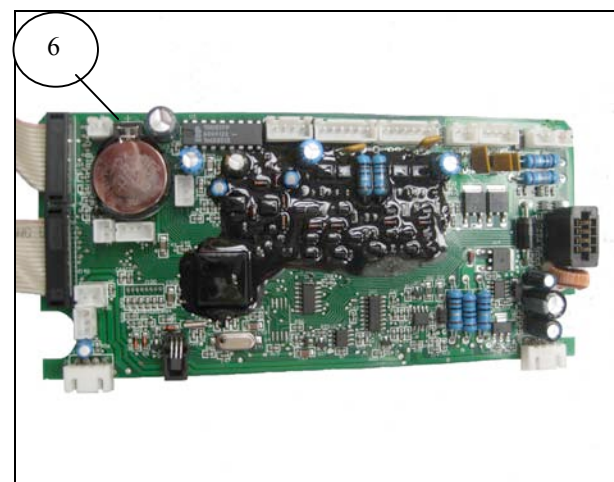

# ROBOT ASPIRADOR DEEPOO D73

## ROBOT ASPIRADOR DEEPOO D73

Nº	Código	Descripción	Uds.	P.V.P. Unidad	Nº	Código	Descripción	Uds.	P.V.P. Unidad
1	730001	Carcasa Superior	1	37,80 €	20	730020	Cjto. Motor Rueda Izq	1	21,30 €
2	730002	Tapa Superior	1	8,10 €	21	730021	Cjto. Motor Rueda Drcha.	1	21,30 €
3	730003	Protector Paragolpes	1	27,60 €	22	730022	Cjto. Motor Aspiración	1	22,40 €
4	730004	Soporte Central	1	31,40 €	23	730023	Batería	2	48,00 €
5	730005	Pantalla LDC	1	64,50 €	24	730024	Caja de Polvo	1	6,60 €
6	730006	Cjto. Placa Circuito Principal	1	74,20 €	25	730025	Rodamiento	2	1,80 €
7	730007	Placa Infrarrojos	1	21,70 €	26	730026	Carcasa Cepillo Central	1	4,75 €
8	730008	Sensor	3	7,40 €	94	730094	Estación Carga	1	72,80 €
9	730009	Transmisión Cepillo Lateral Rojo	1	4,75 €	95	720097	Pared Virtual	1	20,00 €
10	730010	Transmisión Cepillo Lateral Verde	1	4,75 €	96	730096	Mando a Distancia	1	15,60 €
11	730011	Cjto. Motor + Transmisines	1	22,00 €	97	730097	Cepillo Lateral Rojo	1	1,90 €
12	730012	Filtro Arandela	2	1,05 €	98	730098	Cepillo Lateral Verde	1	1,90 €
13	730013	Cepillo Central	1	11,40 €					
14	730014	Cjto. Motor Cepillo Central	1	8,80 €					
15	730015	Engranaje	1	4,75 €					
16	730016	Arandela	2	1,00 €					
17	730017	Correa	1	1,40 €					
18	730018	Goma Protección Rodamiento	2	1,20 €					
19	730019	Cjto. Rueda Delantera	1	5,40 €					