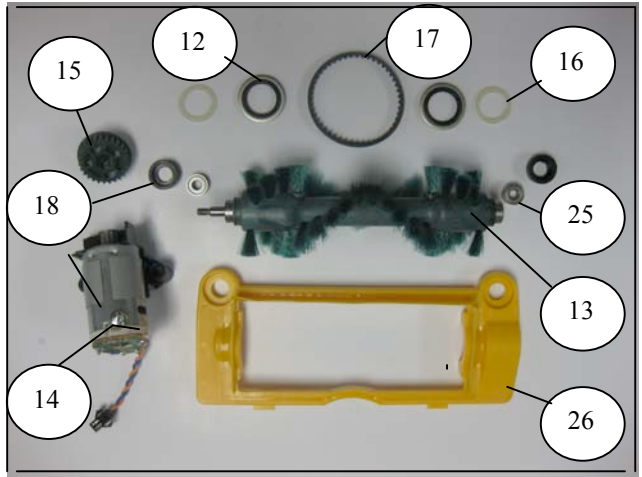

# ROBOT ASPIRADOR DEEPOO D73

## ROBOT ASPIRADOR DEEPOO D73

Nº	Código	Descripción	Uds.	P.V.P. Unidad	Nº	Código	Descripción	Uds.	P.V.P. Unidad
1	730001	Carcasa Superior	1	37,80 €	20	730020	Cjto. Motor Rueda Izq	1	21,30 €
2	730002	Tapa Superior	1	8,10 €	21	730021	Cjto. Motor Rueda Drcha.	1	21,30 €
3	730003	Protector Paragolpes	1	27,60 €	22	730022	Cjto. Motor Aspiración	1	22,40 €
4	730004	Soporte Central	1	31,40 €	23	730023	Batería	2	48,00 €
5	730005	Pantalla LDC	1	64,50 €	24	730024	Caja de Polvo	1	6,60 €
6	730006	Cjto. Placa Circuito Principal	1	74,20 €	25	730025	Rodamiento	2	1,80 €
7	730007	Placa Infrarrojos	1	21,70 €	26	730026	Carcasa Cepillo Central	1	4,75 €
8	730008	Sensor	3	7,40 €	94	730094	Estación Carga	1	72,80 €
9	730009	Transmisión Cepillo Lateral Rojo	1	4,75 €	95	720097	Pared Virtual	1	20,00 €
10	730010	Transmisión Cepillo Lateral Verde	1	4,75 €	96	730096	Mando a Distancia	1	15,60 €
11	730011	Cjto. Motor + Transmisines	1	22,00 €	97	730097	Cepillo Lateral Rojo	1	1,90 €
12	730012	Filtro Arandela	2	1,05 €	98	730098	Cepillo Lateral Verde	1	1,90 €
13	730013	Cepillo Central	1	11,40 €					
14	730014	Cjto. Motor Cepillo Central	1	8,80 €					
15	730015	Engranaje	1	4,75 €					
16	730016	Arandela	2	1,00 €					
17	730017	Correa	1	1,40 €					
18	730018	Goma Protección Rodamiento	2	1,20 €					
19	730019	Cjto. Rueda Delantera	1	5,40 €					