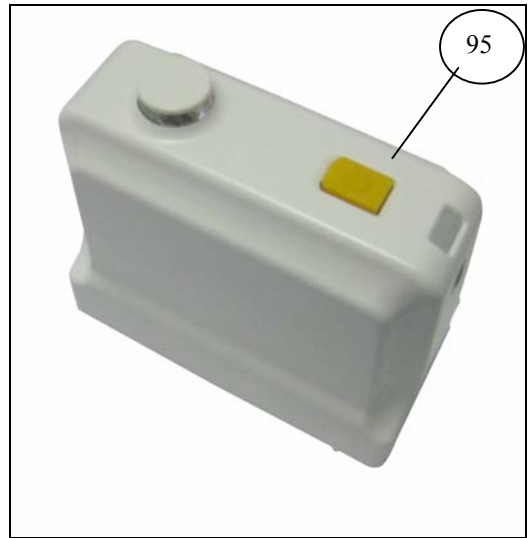

# ROBOT ASPIRADOR DEEPOO D73

## ROBOT ASPIRADOR DEEPOO D73

Nº	Código	Descripción	Uds.	P.V.P. Unidad	Nº	Código	Descripción	Uds.	P.V.P. Unidad
1	730001	Carcasa Superior	1	37,80 €	20	730020	Cjto. Motor Rueda Izq	1	21,30 €
2	730002	Tapa Superior	1	8,10 €	21	730021	Cjto. Motor Rueda Drcha.	1	21,30 €
3	730003	Protector Paragolpes	1	27,60 €	22	730022	Cjto. Motor Aspiración	1	22,40 €
4	730004	Soporte Central	1	31,40 €	23	730023	Batería	2	48,00 €
5	730005	Pantalla LDC	1	64,50 €	24	730024	Caja de Polvo	1	6,60 €
6	730006	Cjto. Placa Circuito Principal	1	74,20 €	25	730025	Rodamiento	2	1,80 €
7	730007	Placa Infrarrojos	1	21,70 €	26	730026	Carcasa Cepillo Central	1	4,75 €
8	730008	Sensor	3	7,40 €	94	730094	Estación Carga	1	72,80 €
9	730009	Transmisión Cepillo Lateral Rojo	1	4,75 €	95	720097	Pared Virtual	1	20,00 €
10	730010	Transmisión Cepillo Lateral Verde	1	4,75 €	96	730096	Mando a Distancia	1	15,60 €
11	730011	Cjto. Motor + Transmisines	1	22,00 €	97	730097	Cepillo Lateral Rojo	1	1,90 €
12	730012	Filtro Arandela	2	1,05 €	98	730098	Cepillo Lateral Verde	1	1,90 €
13	730013	Cepillo Central	1	11,40 €					
14	730014	Cjto. Motor Cepillo Central	1	8,80 €					
15	730015	Engranaje	1	4,75 €					
16	730016	Arandela	2	1,00 €					
17	730017	Correa	1	1,40 €					
18	730018	Goma Protección Rodamiento	2	1,20 €					
19	730019	Cjto. Rueda Delantera	1	5,40 €					