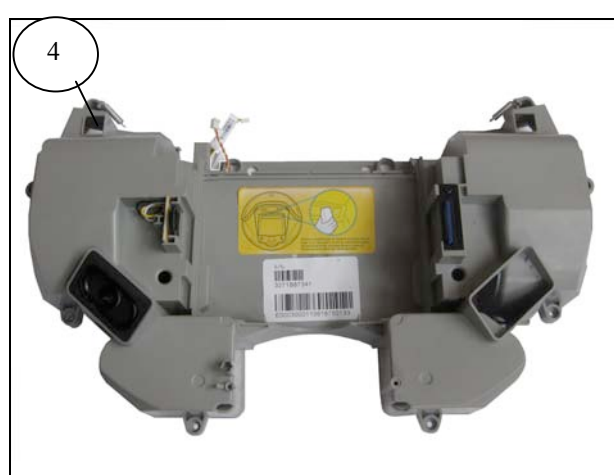

# ROBOT ASPIRADOR DEEPOO D73

## ROBOT ASPIRADOR DEEPOO D73

Nº	Código	Descripción	Uds.	P.V.P. Unidad	Nº	Código	Descripción	Uds.	P.V.P. Unidad
1	730001	Carcasa Superior	1	37,80 €	20	730020	Cjto. Motor Rueda Izq	1	21,30 €
2	730002	Tapa Superior	1	8,10 €	21	730021	Cjto. Motor Rueda Drcha.	1	21,30 €
3	730003	Protector Paragolpes	1	27,60 €	22	730022	Cjto. Motor Aspiración	1	22,40 €
4	730004	Soporte Central	1	31,40 €	23	730023	Batería	2	48,00 €
5	730005	Pantalla LDC	1	64,50 €	24	730024	Caja de Polvo	1	6,60 €
6	730006	Cjto. Placa Circuito Principal	1	74,20 €	25	730025	Rodamiento	2	1,80 €
7	730007	Placa Infrarrojos	1	21,70 €	26	730026	Carcasa Cepillo Central	1	4,75 €
8	730008	Sensor	3	7,40 €	94	730094	Estación Carga	1	72,80 €
9	730009	Transmisión Cepillo Lateral Rojo	1	4,75 €	95	720097	Pared Virtual	1	20,00 €
10	730010	Transmisión Cepillo Lateral Verde	1	4,75 €	96	730096	Mando a Distancia	1	15,60 €
11	730011	Cjto. Motor + Transmisines	1	22,00 €	97	730097	Cepillo Lateral Rojo	1	1,90 €
12	730012	Filtro Arandela	2	1,05 €	98	730098	Cepillo Lateral Verde	1	1,90 €
13	730013	Cepillo Central	1	11,40 €					
14	730014	Cjto. Motor Cepillo Central	1	8,80 €					
15	730015	Engranaje	1	4,75 €					
16	730016	Arandela	2	1,00 €					
17	730017	Correa	1	1,40 €					
18	730018	Goma Protección Rodamiento	2	1,20 €					
19	730019	Cjto. Rueda Delantera	1	5,40 €					