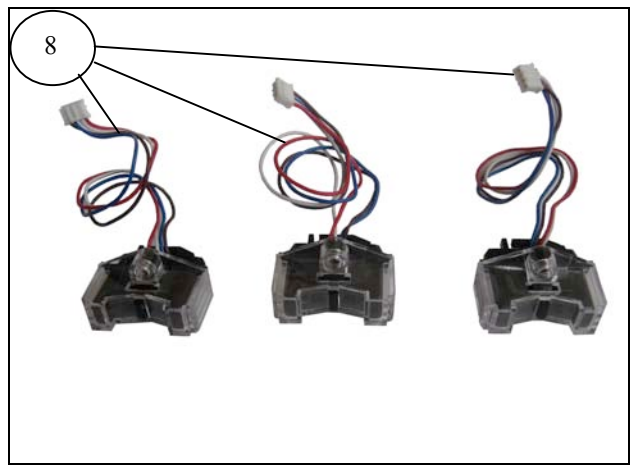

# ROBOT ASPIRADOR DEEPOO D73

## ROBOT ASPIRADOR DEEPOO D73

Nº	Código	Descripción	Uds.	P.V.P. Unidad	Nº	Código	Descripción	Uds.	P.V.P. Unidad
1	730001	Carcasa Superior	1	37,80 €	20	730020	Cjto. Motor Rueda Izq	1	21,30 €
2	730002	Tapa Superior	1	8,10 €	21	730021	Cjto. Motor Rueda Drcha.	1	21,30 €
3	730003	Protector Paragolpes	1	27,60 €	22	730022	Cjto. Motor Aspiración	1	22,40 €
4	730004	Soporte Central	1	31,40 €	23	730023	Batería	2	48,00 €
5	730005	Pantalla LDC	1	64,50 €	24	730024	Caja de Polvo	1	6,60 €
6	730006	Cjto. Placa Circuito Principal	1	74,20 €	25	730025	Rodamiento	2	1,80 €
7	730007	Placa Infrarrojos	1	21,70 €	26	730026	Carcasa Cepillo Central	1	4,75 €
8	730008	Sensor	3	7,40 €	94	730094	Estación Carga	1	72,80 €
9	730009	Transmisión Cepillo Lateral Rojo	1	4,75 €	95	720097	Pared Virtual	1	20,00 €
10	730010	Transmisión Cepillo Lateral Verde	1	4,75 €	96	730096	Mando a Distancia	1	15,60 €
11	730011	Cjto. Motor + Transmisines	1	22,00 €	97	730097	Cepillo Lateral Rojo	1	1,90 €
12	730012	Filtro Arandela	2	1,05 €	98	730098	Cepillo Lateral Verde	1	1,90 €
13	730013	Cepillo Central	1	11,40 €					
14	730014	Cjto. Motor Cepillo Central	1	8,80 €					
15	730015	Engranaje	1	4,75 €					
16	730016	Arandela	2	1,00 €					
17	730017	Correa	1	1,40 €					
18	730018	Goma Protección Rodamiento	2	1,20 €					
19	730019	Cjto. Rueda Delantera	1	5,40 €					