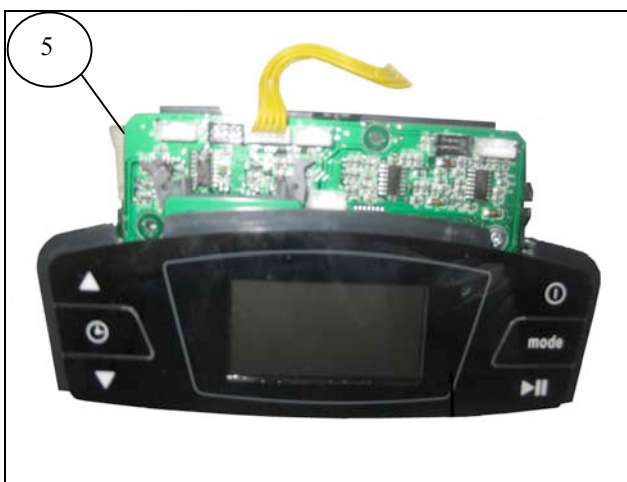

# ROBOT ASPIRADOR DEEPOO D73

## ROBOT ASPIRADOR DEEPOO D73

Nº	Código	Descripción	Uds.	P.V.P. Unidad	Nº	Código	Descripción	Uds.	P.V.P. Unidad
1	730001	Carcasa Superior	1	37,80 €	20	730020	Cjto. Motor Rueda Izq	1	21,30 €
2	730002	Tapa Superior	1	8,10 €	21	730021	Cjto. Motor Rueda Drcha.	1	21,30 €
3	730003	Protector Paragolpes	1	27,60 €	22	730022	Cjto. Motor Aspiración	1	22,40 €
4	730004	Soporte Central	1	31,40 €	23	730023	Batería	2	48,00 €
5	730005	Pantalla LDC	1	64,50 €	24	730024	Caja de Polvo	1	6,60 €
6	730006	Cjto. Placa Circuito Principal	1	74,20 €	25	730025	Rodamiento	2	1,80 €
7	730007	Placa Infrarrojos	1	21,70 €	26	730026	Carcasa Cepillo Central	1	4,75 €
8	730008	Sensor	3	7,40 €	94	730094	Estación Carga	1	72,80 €
9	730009	Transmisión Cepillo Lateral Rojo	1	4,75 €	95	720097	Pared Virtual	1	20,00 €
10	730010	Transmisión Cepillo Lateral Verde	1	4,75 €	96	730096	Mando a Distancia	1	15,60 €
11	730011	Cjto. Motor + Transmisines	1	22,00 €	97	730097	Cepillo Lateral Rojo	1	1,90 €
12	730012	Filtro Arandela	2	1,05 €	98	730098	Cepillo Lateral Verde	1	1,90 €
13	730013	Cepillo Central	1	11,40 €					
14	730014	Cjto. Motor Cepillo Central	1	8,80 €					
15	730015	Engranaje	1	4,75 €					
16	730016	Arandela	2	1,00 €					
17	730017	Correa	1	1,40 €					
18	730018	Goma Protección Rodamiento	2	1,20 €					
19	730019	Cjto. Rueda Delantera	1	5,40 €					